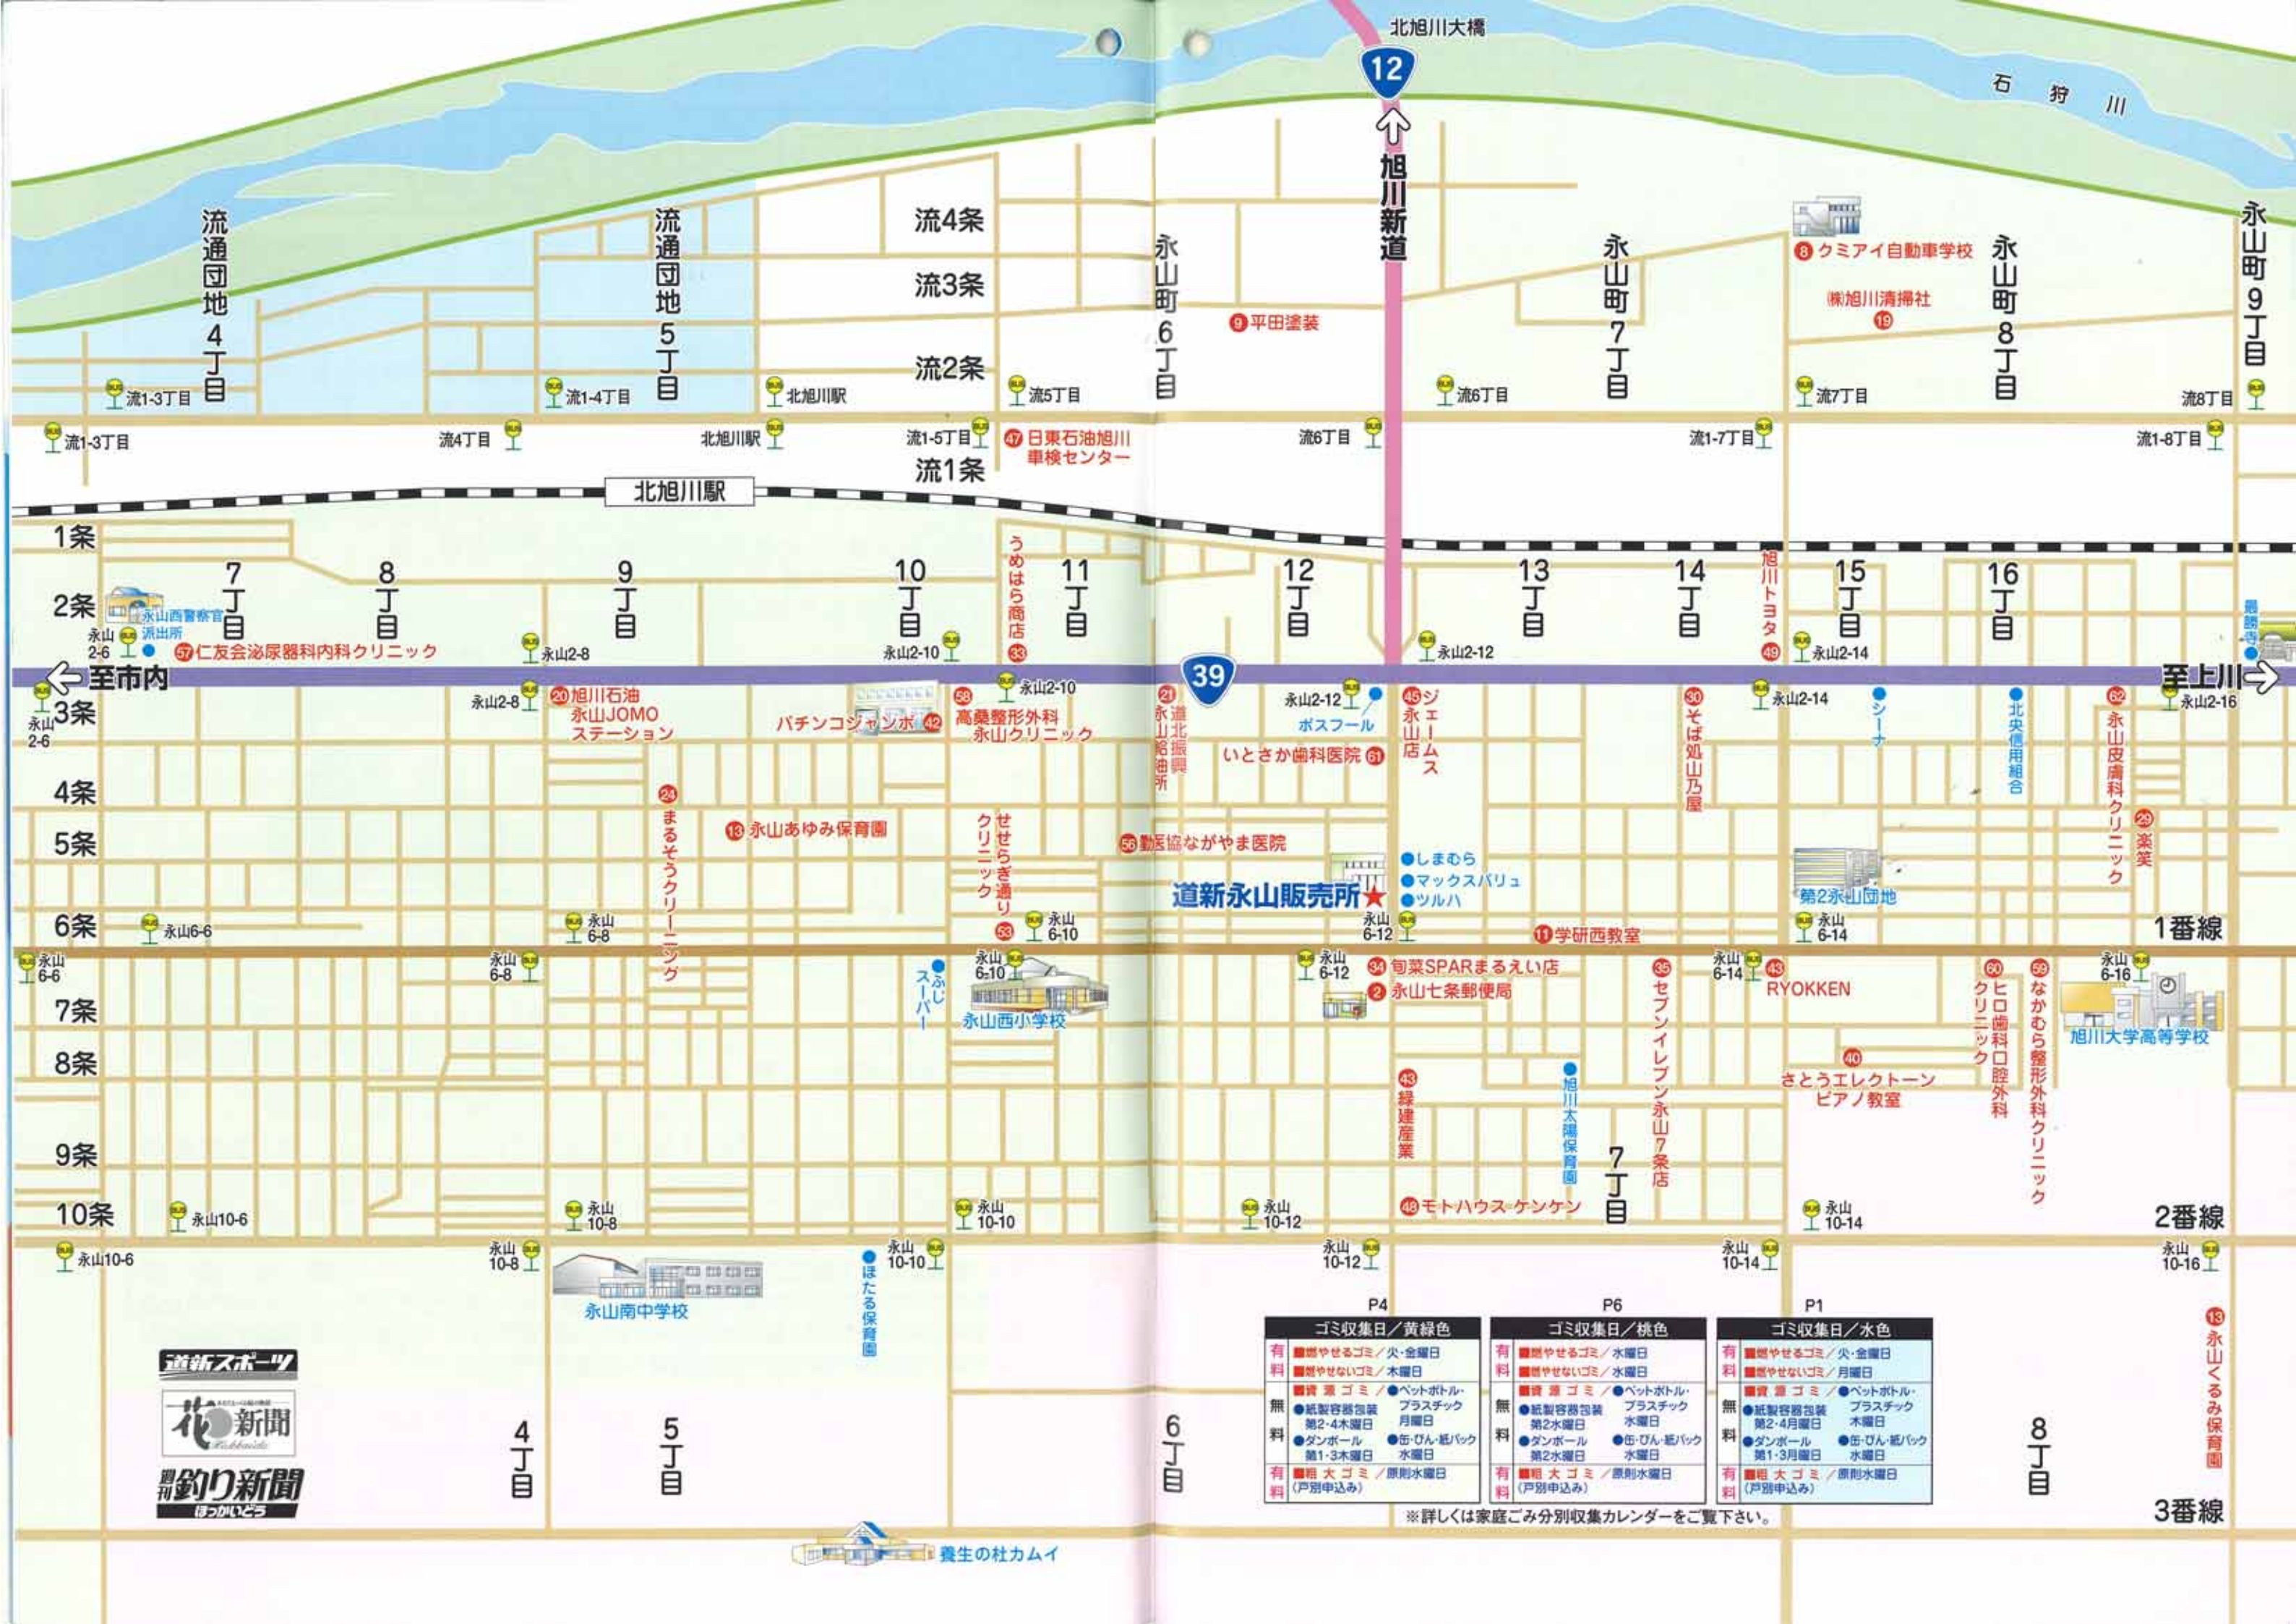

旭川新道

石狩川

流通団地 4丁目

流通団地 5丁目

流4条
流3条
流2条
流1条

永山町 6丁目

永山町 7丁目

永山町 8丁目

永山町 9丁目

流1-3丁目 流4丁目 北旭川駅 流5丁目 流6丁目 流7丁目 流8丁目 流1-4丁目 流1-5丁目 流1-6丁目 流1-7丁目 流1-8丁目

北旭川駅

1条 2条 3条 4条 5条 6条 7条 8条 9条 10条 11丁目 12丁目 13丁目 14丁目 15丁目 16丁目

至市内

至上川

39

永山2-6 永山2-8 永山2-10 永山2-12 永山2-14 永山2-16 永山6-6 永山6-8 永山6-10 永山6-12 永山6-14 永山6-16 永山10-6 永山10-8 永山10-10 永山10-12 永山10-14 永山10-16

旭川石油 永山JOMO ステーション
パチンコジャンボ
高薬整形外科 永山クリニック
せせらぎ通り クリニック
永山あゆみ保育園
道新永山販売所
学研西教室
旬菜SPARまるえい店
永山七条郵便局
RYOKKEN
さとうエレクトーン ピアノ教室
旭川大学高等学校

北旭川駅
旭川新道
旭川大橋
石狩川
流通団地
永山町
北旭川駅
旭川石油
パチンコジャンボ
高薬整形外科
せせらぎ通り
永山あゆみ保育園
道新永山販売所
学研西教室
旬菜SPARまるえい店
永山七条郵便局
RYOKKEN
さとうエレクトーン
旭川大学高等学校

P4		P6		P1	
ゴミ収集日/黄緑色		ゴミ収集日/桃色		ゴミ収集日/水色	
有料	燃やせるゴミ/火・金属日	有料	燃やせるゴミ/水曜日	有料	燃やせるゴミ/火・金属日
無料	燃やせないゴミ/木曜日	無料	燃やせないゴミ/水曜日	無料	燃やせないゴミ/水曜日
有料	資源ゴミ/ペットボトル・プラスチック 第2・4水曜日	有料	資源ゴミ/ペットボトル・プラスチック 水曜日	有料	資源ゴミ/ペットボトル・プラスチック 水曜日
無料	ダンボール 第1・3水曜日	無料	ダンボール 水曜日	無料	ダンボール 第1・3水曜日
有料	粗大ゴミ/原則水曜日 (戸別申込み)	有料	粗大ゴミ/原則水曜日 (戸別申込み)	有料	粗大ゴミ/原則水曜日 (戸別申込み)

※詳しくは家庭ごみ分別収集カレンダーをご覧ください。

道新スポーツ
花新聞
釣り新聞
ほっかいどう

養生の杜カムイ

13 永山くるみ保育園

1番線

2番線

3番線